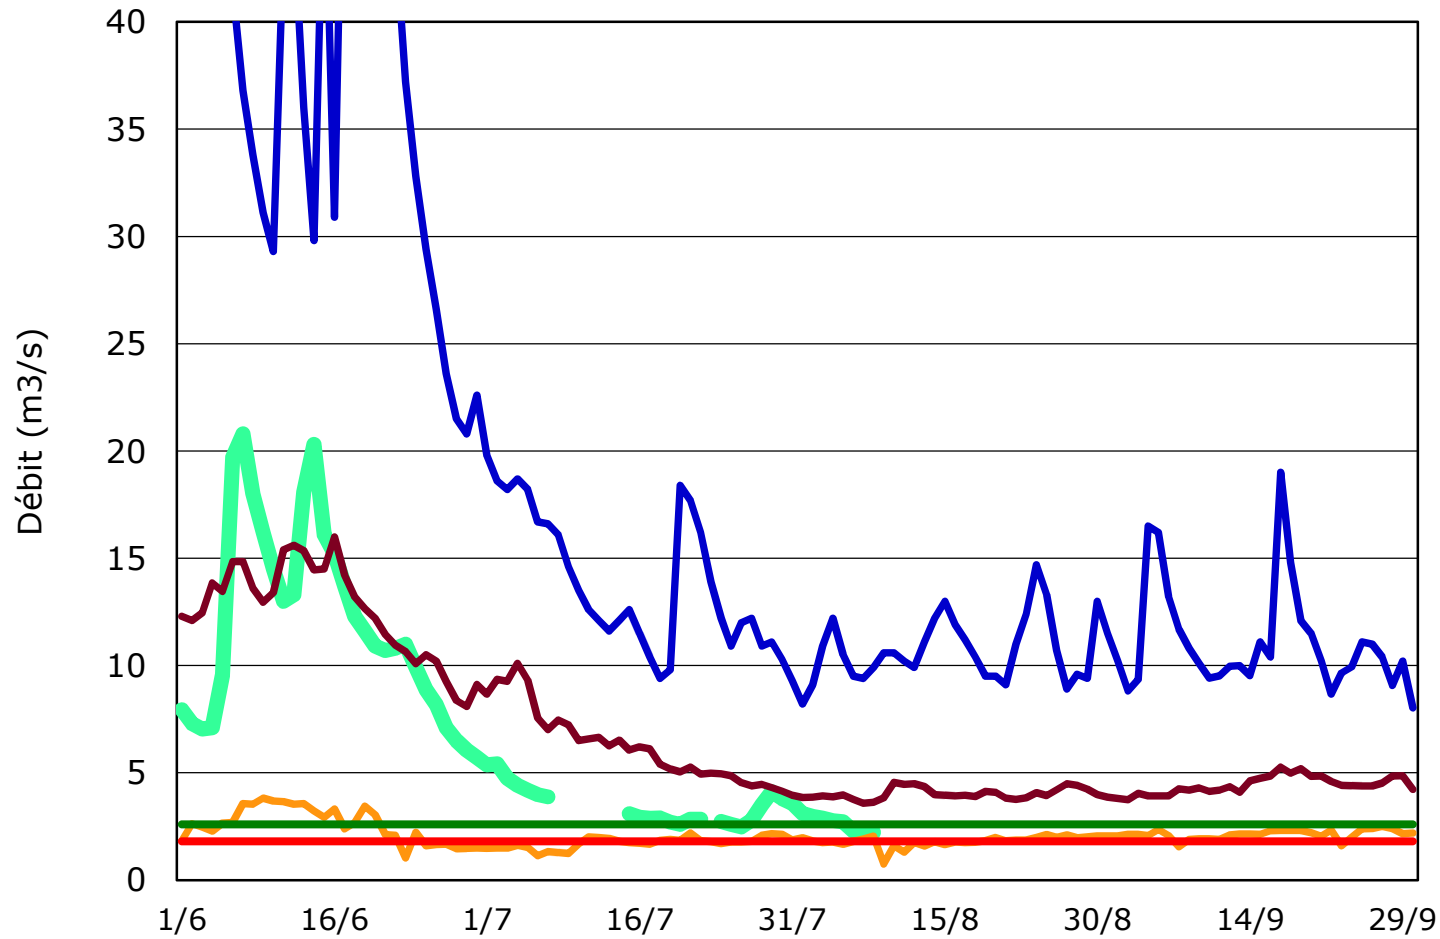

Débit de la Dronne à Bonnes (UG Dronne Aval)

ORGANISME
UNIQUE
de gestion
collective
BASSIN DORDOGNE

AGRICULTURES
& TERRITOIRES
CHAMBRE D'AGRICULTURE
GIRONDE

* **DOE** : Le **Débit d'Objectif d'Étiage** est le débit de référence permettant l'atteinte du bon état des eaux et au-dessus duquel est satisfait l'ensemble des usages en moyenne 8 années sur 10. (SDAGE)

Données issues de la Banque Hydro-eaufrance et du serveur producteur Coliane (DREAL)