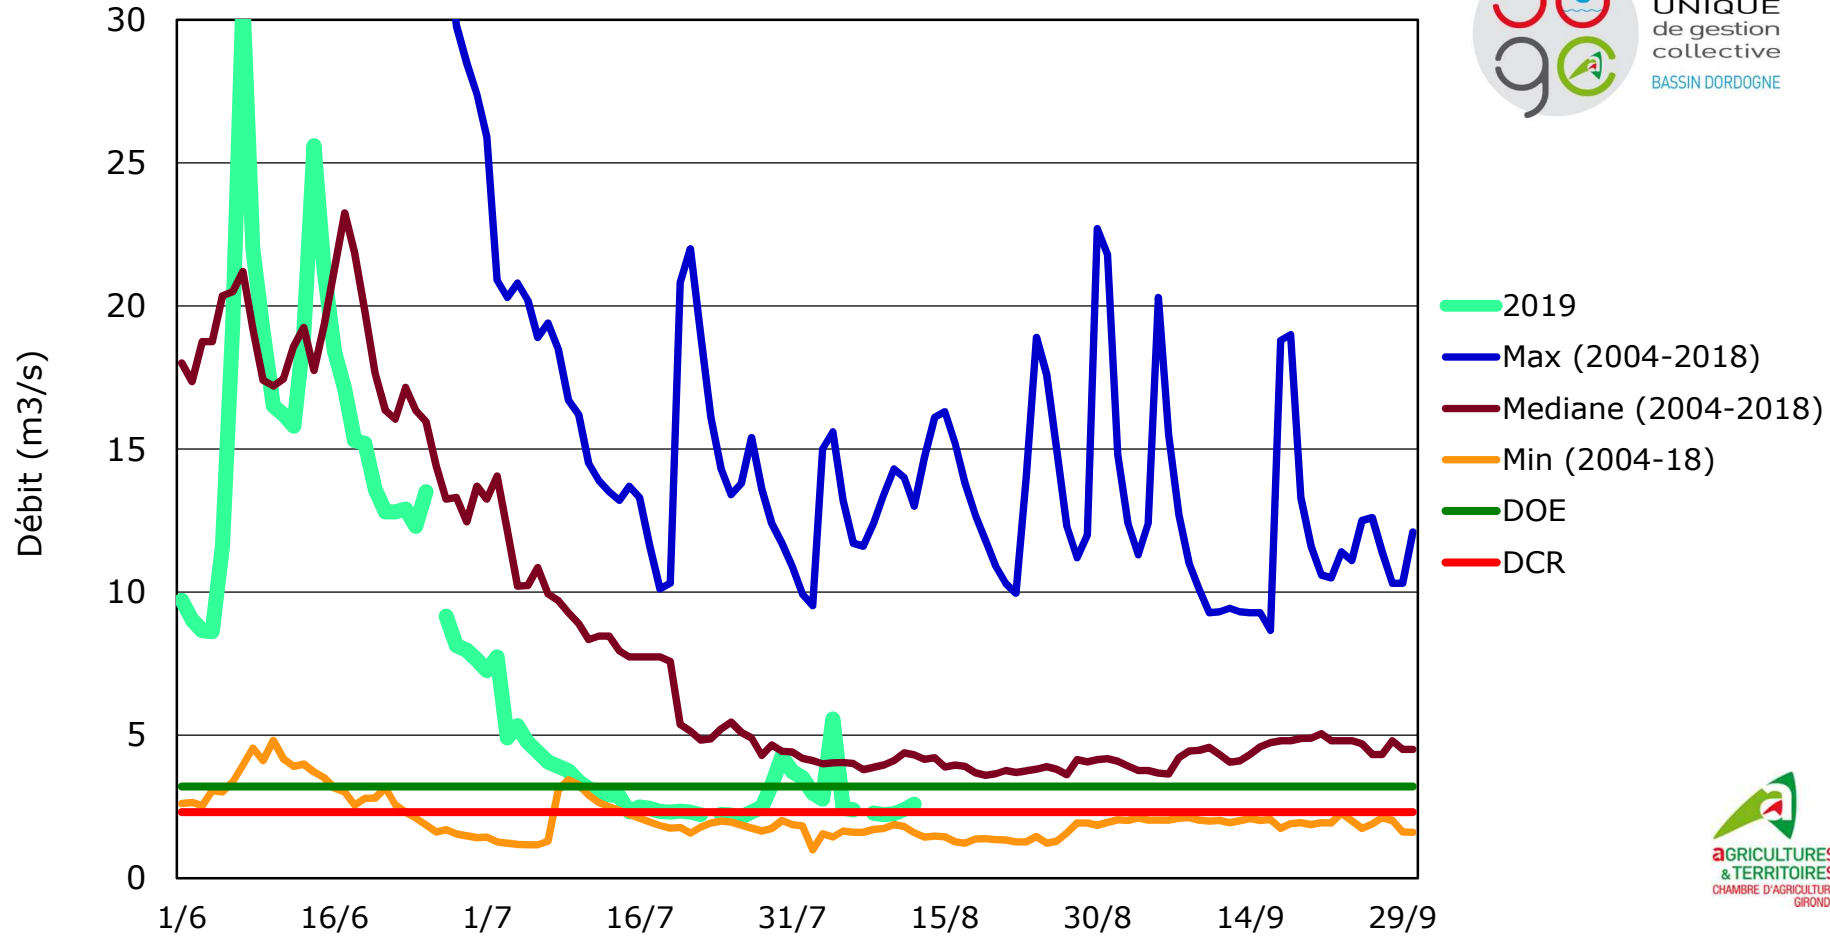

AGRICULTURES
& TERRITOIRES
CHAMBRE D'AGRICULTURE
GIRONDE

***DOE** : Le **Débit d'Objectif d'Etiage** est le débit de référence permettant l'atteinte du bon état des eaux et au-dessus duquel est satisfait l'ensemble des usages en moyenne 8 années sur 10. (SDAGE)

Données issues de la Banque Hydro-eaufrance et du serveur producteur Coliane (DREAL)