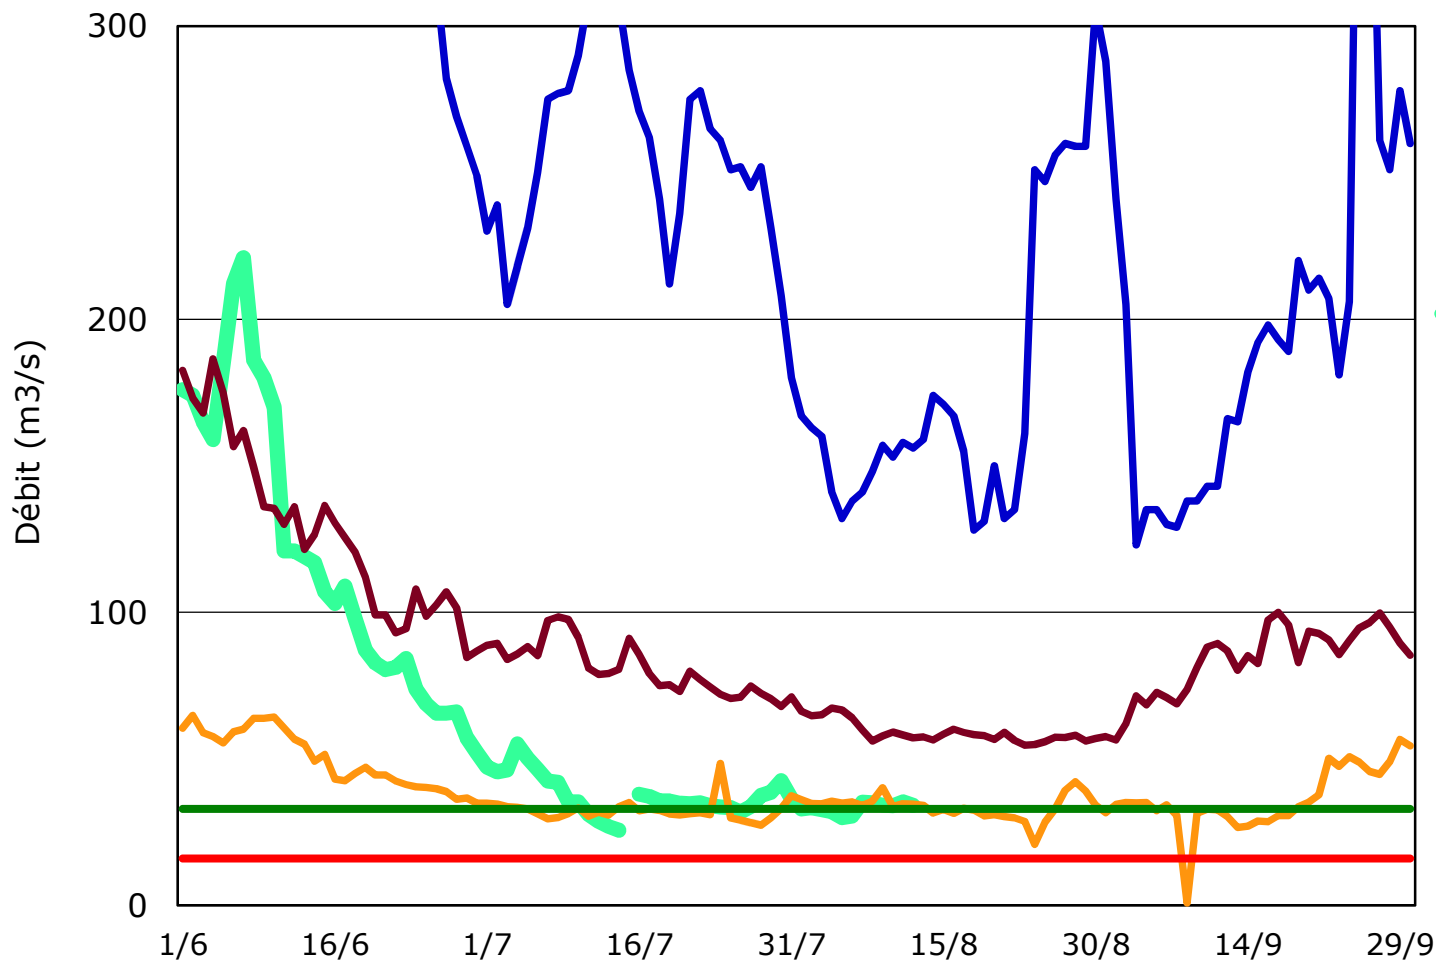

ORGANISME
UNIQUE
de gestion
collective
BASSIN DORDOGNE

Taux de remplissage des plans d'eau :

Remplissage du lac de Miallet qui réalimente la Dronne : 3,36 Millions de m³ disponible au
13/08/2019- Débit lâché 400 l/s depuis le 12/08/2019

Débit de la Dordogne à Lamonzie St Martin (UG Dordogne Aval)

* **DOE** : Le **Débit d'Objectif d'Etiage** est le débit de référence permettant l'atteinte du bon état des eaux et au-dessus duquel est satisfait l'ensemble des usages en moyenne 8 années sur 10. (SDAGE)

* **DOE** : Le **Débit d'Objectif d'Étiage** est le débit de référence permettant l'atteinte du bon état des eaux et au-dessus duquel est satisfait l'ensemble des usages en moyenne 8 années sur 10.

Données issues de la Banque Hydro-eaufrance et du serveur producteur Coliane (DREAL)