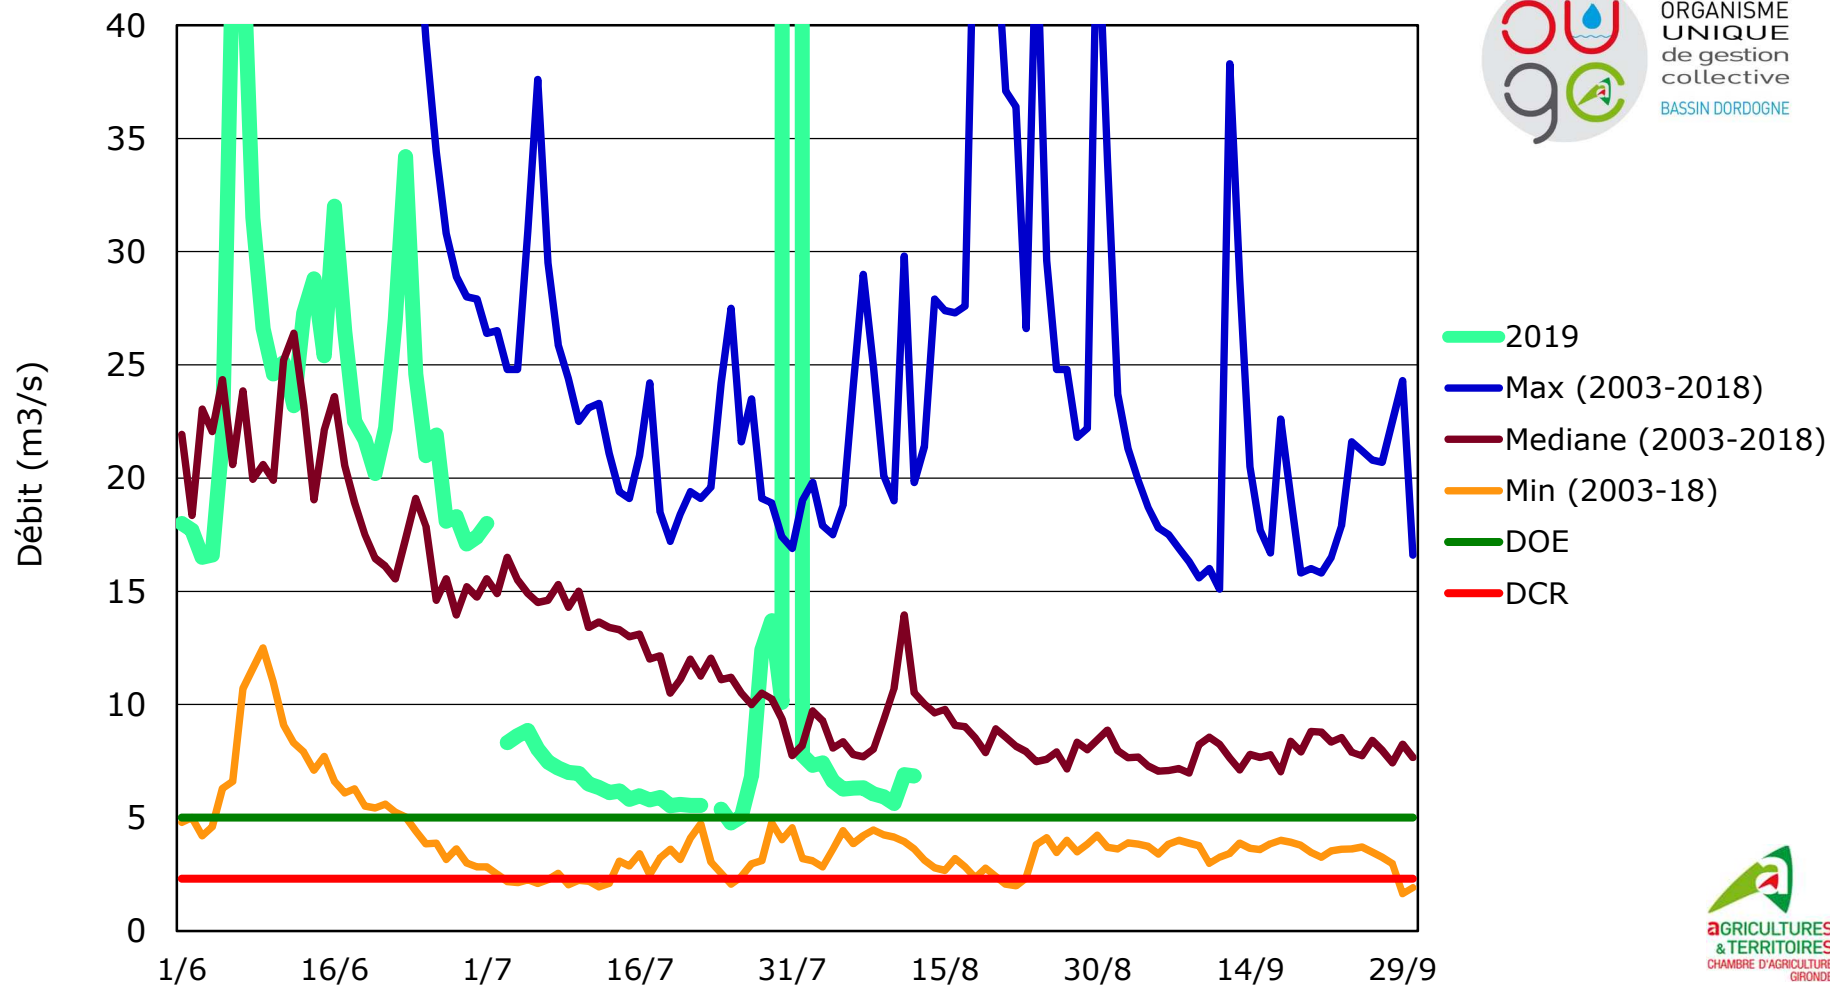

ORGANISME
UNIQUE
de gestion
collective
BASSIN DORDOGNE

Taux de remplissage des plans d'eau :

Remplissage du lac de Miallet qui réalimente la Dronne : 3,36 Millions de m³ disponible au
13/08/2019- Débit lâché 400 l/s depuis le 12/08/2019

Débit de la Dordogne à Lamonzie St Martin (UG Dordogne Aval)

* **DOE** : Le **Débit d'Objectif d'Etiage** est le débit de référence permettant l'atteinte du bon état des eaux et au-dessus duquel est satisfait l'ensemble des usages en moyenne 8 années sur 10. (SDAGE)

Données issues de la Banque Hydro-eaufrance et du serveur producteur Coliane (DREAL)

Débit de l'Isle à la Filolie (UG Isle Moyenne)

Le mode d'exploitation de la micro centrale de Duellas rend actuellement difficile la production de débits fiables. Les données publiées sont à exploiter avec précaution.

* **DOE** : Le **Débit d'Objectif d'Étiage** est le débit de référence permettant l'atteinte du bon état des eaux et au-dessus duquel est satisfait l'ensemble des usages en moyenne 8 années sur 10.

Données issues de la Banque Hydro-eaufrance et du serveur producteur Coliane (DREAL)